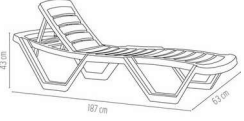

Capissi Şezlong (HZ140)

%100 Polipropilen hammaddeden üretilmiştir.
Eloksallı alüminyum ayak ile dekoratif bir yapıya sahiptir
25mm ayak çaplı
Cam Elyaf ve UV katkısı sayesinde güneş ışığından etkilenmez
İç ve dış mekanlarda kullanımına uygun

Beyaz

2.530 ₺

Capri Şezlong Kollu (HZ160)

%100 Polipropilen hammaddeden üretilmiştir.
Eloksallı alüminyum ayak ile dekoratif bir yapıya sahiptir
25mm ayak çaplı
Cam Elyaf ve UV katkısı sayesinde güneş ışığından etkilenmez
İç ve dış mekanlarda kullanımına uygun

Beyaz

3.040 ₺

Rattan Sehpa (HS700)

%100 Polipropilen hammaddeden üretilmiştir.
Ahşap görünümü ile dekoratif bir yapıya sahiptir
Cam Elyaf ve UV katkısı sayesinde güneş ışığından etkilenmez
İç ve dış mekanlarda kullanımına uygun

Beyaz Capucino Çöl Grisi Kahve

360 ₺

Penguen Tabure (KA305)

%100 Polipropilen hammaddeden üretilmiştir.
dekoratif bir yapıya sahiptir
Cam Elyaf ve UV katkısı sayesinde güneş ışığından etkilenmez
İç ve dış mekanlarda kullanımına uygun

Beyaz Teak Yeşil K. Kahve

170 ₺