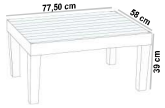

1 adet Rattan Köşe Oturma Grubu 3+2 1 adet Rattan Camlı Sehpa