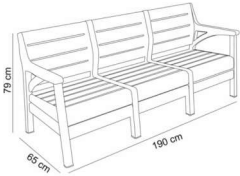

Alabama Oturma Grubu (HT200)

1 adet İkili Sofa Koltuk
2 adet Tekli Sofa Koltuk
1 adet 70x120 Wood Masa

%100 Polipropilen hammaddeden üretilmiştir.
Ahşap görünümü ile dekoratif bir yapıya sahiptir.
Cam Elyaf ve UV katkısı sayesinde güneş ışığından etkilenmez
İç ve dış mekanlarda kullanımına uygun

13.730 ₺

Nevada Oturma Grubu (HT205)

1 adet Üçlü Sofa Koltuk
2 adet Tekli Sofa Koltuk
1 adet 70x120 Wood Masa

%100 Polipropilen hammaddeden üretilmiştir.
Ahşap görünümü ile dekoratif bir yapıya sahiptir.
Cam Elyaf ve UV katkısı sayesinde güneş ışığından etkilenmez
İç ve dış mekanlarda kullanımına uygun

16.540 ₺