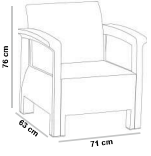

Toscana Oturma Grubu (HK955)

1 adet İkili Rattan California Koltuk
2 adet Tekli Rattan California Koltuk
1 adet Camlı Sehpa

%100 Polipropilen hammaddeden üretilmiştir.
Ahşap görünümü ile dekoratif bir yapıya sahiptir.
Cam Elyaf ve UV katkısı sayesinde güneş ışığından etkilenmez
İç ve dış mekanlarda kullanımına uygun

13.300 ₺

Amazon Oturma Grubu (HK965)

1 adet Üçlü Rattan California Koltuk
2 adet Tekli Rattan California Koltuk
1 adet Camlı Sehpa

%100 Polipropilen hammaddeden üretilmiştir.
Ahşap görünümü ile dekoratif bir yapıya sahiptir.
Cam Elyaf ve UV katkısı sayesinde güneş ışığından etkilenmez
İç ve dış mekanlarda kullanımına uygun

16.240 ₺