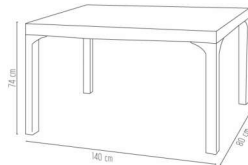

80x140 Pamukkale Rattan Masa + 6 Bambu Koltuk

1 adet 80x140 Rattan Masa + 6 adet Bambu Koltuk

Camlı Takım **14.940 ₺**

Camsız Takım **11.640 ₺**

80x140 Pamukkale Rattan Masa + 6 Troya Koltuk

1 adet 80x140 Rattan Masa + 6 adet Troya Koltuk

Camlı Takım **16.800 ₺**

Camsız Takım **13.500 ₺**