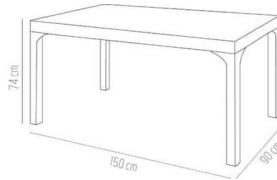

11.300 ₺

CAMSIZ

90x150 Rattan Hilton Koltuklu Camsız Masa Takımı

1 adet 90x150 Rattan Camsız Masa + 6 adet Hilton Koltuk

9.600 ₺

90x150 Rattan Lilyum Sandalyeli Camlı Masa Takımı

1 adet 90x150 Rattan Camlı Masa + 6 adet Lilyum Sandalye