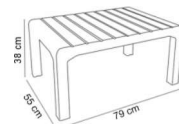

Barcelona Sofa Oturma Grubu

2 adet Tekli Sofa Koltuk + 1 adet Sofa Sehpa

8.800 ₺

California Rattan Oturma Grubu

2 adet Tekli Rattan Koltuk + 1 adet Rattan Camlı Sehpa

13.600 ₺