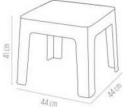

Capissi Şezlong (HZ140)

%100 Polipropilen hammaddeden üretilmiştir.
Eloksallı alüminyum ayak ile dekoratif bir yapıya sahiptir
25mm ayak çaplı
Cam Elyaf ve UV katkısı sayesinde güneş ışığından etkilenmez
İç ve dış mekanlarda kullanımına uygun

Beyaz

2.530 ₺

Capri Şezlong Kollu (HZ160)

%100 Polipropilen hammaddeden üretilmiştir.
Eloksallı alüminyum ayak ile dekoratif bir yapıya sahiptir
25mm ayak çaplı
Cam Elyaf ve UV katkısı sayesinde güneş ışığından etkilenmez
İç ve dış mekanlarda kullanımına uygun

Beyaz

3.040 ₺

Rattan Sehpa (HS700)

%100 Polipropilen hammaddeden üretilmiştir.
Ahşap görünümü ile dekoratif bir yapıya sahiptir
Cam Elyaf ve UV katkısı sayesinde güneş ışığından etkilenmez
İç ve dış mekanlarda kullanımına uygun

Beyaz Capucino Çöl Grisi Kahve

360 ₺

Penguen Tabure (KA305)

%100 Polipropilen hammaddeden üretilmiştir.
dekoratif bir yapıya sahiptir
Cam Elyaf ve UV katkısı sayesinde güneş ışığından etkilenmez
İç ve dış mekanlarda kullanımına uygun

Beyaz Teak Yeşil K. Kahve

170 ₺