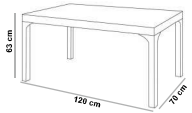

Texas Oturma Grubu (HT210)

1 adet İkili Rattan California Koltuk
2 adet Tekli Rattan California Koltuk
1 adet 70x120 Wood Masa

%100 Polipropilen hammaddeden üretilmiştir.
Ahşap görünümü ile dekoratif bir yapıya sahiptir.
Cam Elyaf ve UV katkısı sayesinde güneş ışığından etkilenmez
İç ve dış mekanlarda kullanımına uygun

15.080 ₺

Nirvana Oturma Grubu (HT215)

1 adet Üçlü Rattan California Koltuk
2 adet Tekli Rattan California Koltuk
1 adet 70x120 Wood Masa

%100 Polipropilen hammaddeden üretilmiştir.
Ahşap görünümü ile dekoratif bir yapıya sahiptir.
Cam Elyaf ve UV katkısı sayesinde güneş ışığından etkilenmez
İç ve dış mekanlarda kullanımına uygun

18.300 ₺