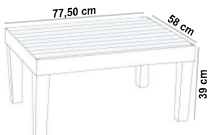

Barcelona Sofa Set -HK805

**2 adet Sofa Koltuk
1 adet Sofa Sehpa**

%100 Polipropilen hammaddeden üretilmiştir.
Rattan görünümü ile dekoratif bir yapıya sahiptir
Cam Elyaf ve UV katkısı sayesinde güneş ışığından etkilenmez
İç ve dış mekanlarda kullanımına uygun

5.720 ₺

California Balkon Seti -HK950

**2 adet Rattan Koltuk
1 adet Rattan Camlı Sehpa**

%100 Polipropilen hammaddeden üretilmiştir.
Rattan görünümü ile dekoratif bir yapıya sahiptir
Cam Elyaf ve UV katkısı sayesinde güneş ışığından etkilenmez
İç ve dış mekanlarda kullanımına uygun

8.840 ₺