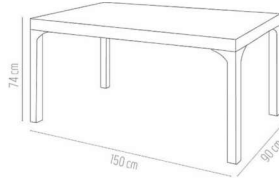

90x90 Rattan Hilton Koltuklu Camlı Masa Takımı

1 adet 90x90 Rattan Camlı Masa + 4 adet Hilton Koltuk

7.600 ₺

CAMSIZ

90x90 Rattan Hilton Koltuklu Camsız Masa Takımı

1 adet 90x90 Rattan Camsız Masa + 4 adet Hilton Koltuk