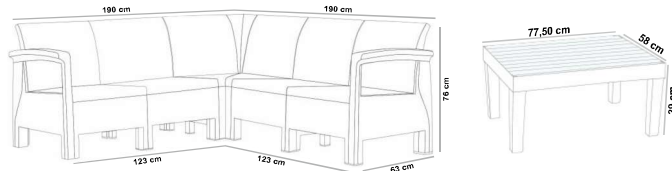

Florida Rattan Köşe Oturma Grubu

1 adet 3+2 Rattan Köşe Oturma Grubu + 1 adet Rattan Camlı Sehpa

28.000 ₺