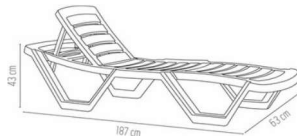

Miami Şezlong
2.100 ₺

Eyfel Koltuk
500 ₺

Plato Koltuk
470 ₺

Fiesta Sehpa
300 ₺

Fusion Sehpa
300 ₺

YENI
ÜRÜN

YERLİ
ÜRETİM

ADA BAHÇE MOBİLYALARI SAN. ve TİC. LTD. ŞTİ.