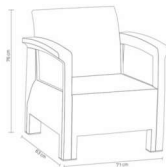

Barcelona Sofa Oturma Grubu

2 adet Tekli Sofa Koltuk + 1 adet Sofa Sehpa

8.800 ₺

California Rattan Oturma Grubu

2 adet Tekli Rattan Koltuk + 1 adet Rattan Camlı Sehpa

13.600 ₺