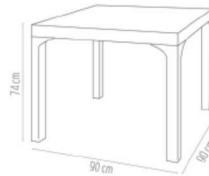

90x90 Rattan Hilton Koltuklu Camlı Masa Takımı

1 adet 90x90 Rattan Camlı Masa + 4 adet Hilton Koltuk

7.600 ₺

CAMSIZ

90x90 Rattan Hilton Koltuklu Camsız Masa Takımı

1 adet 90x90 Rattan Camsız Masa + 4 adet Hilton Koltuk

6.600 ₺