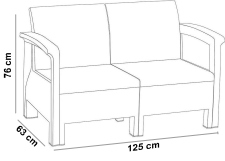

Toscana Oturma Grubu (HK955)

1 adet İkili Rattan California Koltuk
2 adet Tekli Rattan California Koltuk
1 adet Camlı Sehpa

%100 Polipropilen hammaddeden üretilmiştir.
Ahşap görünümü ile dekoratif bir yapıya sahiptir.
Cam Elyaf ve UV katkısı sayesinde güneş ışığından etkilenmez
İç ve dış mekanlarda kullanımına uygun

13.300 ₺

Amazon Oturma Grubu (HK965)

1 adet Üçlü Rattan California Koltuk
2 adet Tekli Rattan California Koltuk
1 adet Camlı Sehpa

%100 Polipropilen hammaddeden üretilmiştir.
Ahşap görünümü ile dekoratif bir yapıya sahiptir.
Cam Elyaf ve UV katkısı sayesinde güneş ışığından etkilenmez
İç ve dış mekanlarda kullanımına uygun

16.240 ₺