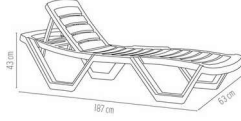

Capissi Şezlong (HZ140)

%100 Polipropilen hammaddeden üretilmiştir.
Eloksallı alüminyum ayak ile dekoratif bir yapıya sahiptir
25mm ayak çaplı
Cam Elyaf ve UV katkısı sayesinde güneş ışığından etkilenmez
İç ve dış mekanlarda kullanımına uygun

Beyaz

2.530 ₺

Capri Şezlong Kollu (HZ160)

%100 Polipropilen hammaddeden üretilmiştir.
Eloksallı alüminyum ayak ile dekoratif bir yapıya sahiptir
25mm ayak çaplı
Cam Elyaf ve UV katkısı sayesinde güneş ışığından etkilenmez
İç ve dış mekanlarda kullanımına uygun

Beyaz

3.040 ₺

Rattan Sehpa (HS700)

%100 Polipropilen hammaddeden üretilmiştir.
Ahşap görünümü ile dekoratif bir yapıya sahiptir
Cam Elyaf ve UV katkısı sayesinde güneş ışığından etkilenmez
İç ve dış mekanlarda kullanımına uygun

Beyaz Capucino Çöl Grisi Kahve

360 ₺

Penguen Tabure (KA305)

%100 Polipropilen hammaddeden üretilmiştir.
dekoratif bir yapıya sahiptir
Cam Elyaf ve UV katkısı sayesinde güneş ışığından etkilenmez
İç ve dış mekanlarda kullanımına uygun

Beyaz Teak Yeşil K. Kahve

170 ₺