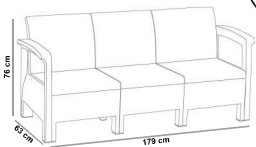

Toscana Oturma Grubu (HK955)

1 adet İkili Rattan California Koltuk
2 adet Tekli Rattan California Koltuk
1 adet Camlı Sehpa

%100 Polipropilen hammaddeden üretilmiştir.
Ahşap görünümü ile dekoratif bir yapıya sahiptir.
Cam Elyaf ve UV katkısı sayesinde güneş ışığından etkilenmez
İç ve dış mekanlarda kullanımına uygun

13.300 ₺

Amazon Oturma Grubu (HK965)

1 adet Üçlü Rattan California Koltuk
2 adet Tekli Rattan California Koltuk
1 adet Camlı Sehpa

%100 Polipropilen hammaddeden üretilmiştir.
Ahşap görünümü ile dekoratif bir yapıya sahiptir.
Cam Elyaf ve UV katkısı sayesinde güneş ışığından etkilenmez
İç ve dış mekanlarda kullanımına uygun

16.240 ₺