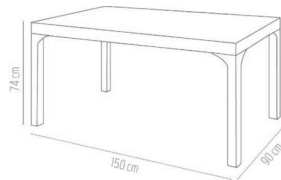

6.600 ₺

90x150 Rattan Camlı Masa
6.200 ₺

90x150 Rattan Camsız Masa
4.500 ₺

CAMSIZ

Hilton Koltuk
850 ₺

Lilyum Sandalye
750 ₺

90x90 Rattan Camlı Masa
4.200 ₺

CAMSIZ