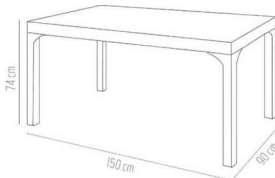

90x150 Wood Masa + 6 Didim Koltuk

1 adet 90x150 Wood Masa + 6 adet Didim Koltuk

Camlı Takım **17.300 ₺**

Camsız Takım **14.200 ₺**

90x150 Wood Masa + 6 Bambu Koltuk

1 adet 90x150 Wood Masa + 6 adet Bambu Koltuk

Camlı Takım **17.300 ₺**

Camsız Takım **14.200 ₺**