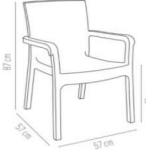

%100 Polipropilen hammaddeden üretilmiştir.
Ahşap görünümü ile dekoratif bir yapıya sahiptir
Cam Elyaf ve UV katkısı sayesinde güneş ışığından etkilenmez
İç ve dış mekanlarda kullanımına uygun