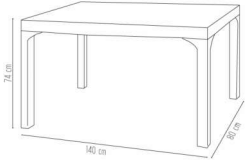

1 adet 80x140 Rattan Camlı Masa 6 adet Markiz Rattan Koltuk