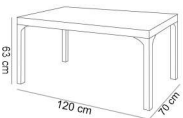

Alabama Oturma Grubu (HT200)

1 adet İkili Sofa Koltuk
2 adet Tekli Sofa Koltuk
1 adet 70x120 Wood Masa

%100 Polipropilen hammaddeden üretilmiştir.
Ahşap görünümü ile dekoratif bir yapıya sahiptir.
Cam Elyaf ve UV katkısı sayesinde güneş ışığından etkilenmez
İç ve dış mekanlarda kullanımına uygun

13.730 ₺

Nevada Oturma Grubu (HT205)

1 adet Üçlü Sofa Koltuk
2 adet Tekli Sofa Koltuk
1 adet 70x120 Wood Masa

%100 Polipropilen hammaddeden üretilmiştir.
Ahşap görünümü ile dekoratif bir yapıya sahiptir.
Cam Elyaf ve UV katkısı sayesinde güneş ışığından etkilenmez
İç ve dış mekanlarda kullanımına uygun

16.540 ₺