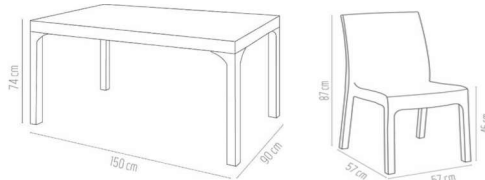

10.700 ₺

CAMSIZ

90x150 Rattan Lilyum Sandalyeli Camsız Masa Takımı

1 adet 90x150 Rattan Camsız Masa + 6 adet Lilyum Sandalye

9.000 ₺

FLORYA GARDEN
GARDEN FURNITURE

90x150 Rattan Atlantis Koltuklu Camlı Masa Takımı