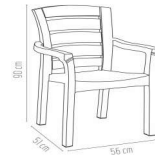

90x150 Wood Masa + 6 Didim Koltuk

1 adet 90x150 Wood Masa + 6 adet Didim Koltuk

Camlı Takım **17.300 ₺**

Camsız Takım **14.200 ₺**

90x150 Wood Masa + 6 Bambu Koltuk

1 adet 90x150 Wood Masa + 6 adet Bambu Koltuk

Camlı Takım **17.300 ₺**

Camsız Takım **14.200 ₺**