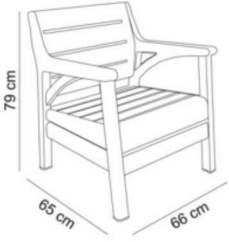

Barcelona Sofa Set -HK805

**2 adet Sofa Koltuk
1 adet Sofa Sehpa**

%100 Polipropilen hammaddeden üretilmiştir.
Rattan görünümü ile dekoratif bir yapıya sahiptir
Cam Elyaf ve UV katkısı sayesinde güneş ışığından etkilenmez
İç ve dış mekanlarda kullanımına uygun

5.720 ₺

California Balkon Seti -HK950

**2 adet Rattan Koltuk
1 adet Rattan Camlı Sehpa**

%100 Polipropilen hammaddeden üretilmiştir.
Rattan görünümü ile dekoratif bir yapıya sahiptir
Cam Elyaf ve UV katkısı sayesinde güneş ışığından etkilenmez
İç ve dış mekanlarda kullanımına uygun

8.840 ₺