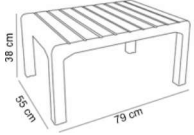

Barcelona Sofa Set -HK805

**2 adet Sofa Koltuk
1 adet Sofa Sehpa**

%100 Polipropilen hammaddeden üretilmiştir.
Rattan görünümü ile dekoratif bir yapıya sahiptir
Cam Elyaf ve UV katkısı sayesinde güneş ışığından etkilenmez
İç ve dış mekanlarda kullanımına uygun

5.720 ₺

California Balkon Seti -HK950

**2 adet Rattan Koltuk
1 adet Rattan Camlı Sehpa**

%100 Polipropilen hammaddeden üretilmiştir.
Rattan görünümü ile dekoratif bir yapıya sahiptir
Cam Elyaf ve UV katkısı sayesinde güneş ışığından etkilenmez
İç ve dış mekanlarda kullanımına uygun

8.840 ₺