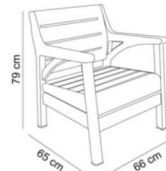

Barcelona Sofa Oturma Grubu

2 adet Tekli Sofa Koltuk + 1 adet Sofa Sehpa

8.800 ₺

California Rattan Oturma Grubu

2 adet Tekli Rattan Koltuk + 1 adet Rattan Camlı Sehpa

13.600 ₺