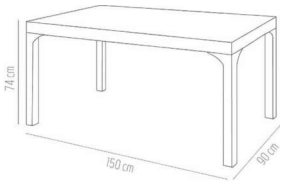

%100 Polipropilen hammaddeden üretilmiştir.
Ahşap görünümü ile dekoratif bir yapıya sahiptir
Cam Elyaf ve UV katkısı sayesinde güneş ışığından etkilenmez
İç ve dış mekanlarda kullanımına uygun

19.400 ₺

Beyaz

Capucino

Çöl Grisi

Kahve