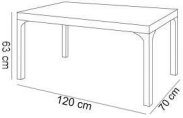

Alabama Oturma Grubu (HT200)

1 adet İkili Sofa Koltuk
2 adet Tekli Sofa Koltuk
1 adet 70x120 Wood Masa

%100 Polipropilen hammaddeden üretilmiştir.
Ahşap görünümü ile dekoratif bir yapıya sahiptir.
Cam Elyaf ve UV katkısı sayesinde güneş ışığından etkilenmez
İç ve dış mekanlarda kullanımına uygun

13.730 ₺

Nevada Oturma Grubu (HT205)

1 adet Üçlü Sofa Koltuk
2 adet Tekli Sofa Koltuk
1 adet 70x120 Wood Masa

%100 Polipropilen hammaddeden üretilmiştir.
Ahşap görünümü ile dekoratif bir yapıya sahiptir.
Cam Elyaf ve UV katkısı sayesinde güneş ışığından etkilenmez
İç ve dış mekanlarda kullanımına uygun

16.540 ₺