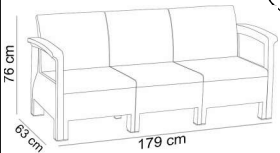

Texas Oturma Grubu (HT210)

1 adet İkili Rattan California Koltuk
2 adet Tekli Rattan California Koltuk
1 adet 70x120 Wood Masa

%100 Polipropilen hammaddeden üretilmiştir.
Ahşap görünümü ile dekoratif bir yapıya sahiptir.
Cam Elyaf ve UV katkısı sayesinde güneş ışığından etkilenmez
İç ve dış mekanlarda kullanımına uygun

15.080 ₺

Nirvana Oturma Grubu (HT215)

1 adet Üçlü Rattan California Koltuk
2 adet Tekli Rattan California Koltuk
1 adet 70x120 Wood Masa

%100 Polipropilen hammaddeden üretilmiştir.
Ahşap görünümü ile dekoratif bir yapıya sahiptir.
Cam Elyaf ve UV katkısı sayesinde güneş ışığından etkilenmez
İç ve dış mekanlarda kullanımına uygun

18.300 ₺