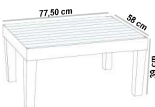

Toscana Oturma Grubu (HK955)

1 adet İkili Rattan California Koltuk
2 adet Tekli Rattan California Koltuk
1 adet Camlı Sehpa

%100 Polipropilen hammaddeden üretilmiştir.
Ahşap görünümü ile dekoratif bir yapıya sahiptir.
Cam Elyaf ve UV katkısı sayesinde güneş ışığından etkilenmez
İç ve dış mekanlarda kullanımına uygun

13.300 ₺

Amazon Oturma Grubu (HK965)

1 adet Üçlü Rattan California Koltuk
2 adet Tekli Rattan California Koltuk
1 adet Camlı Sehpa

%100 Polipropilen hammaddeden üretilmiştir.
Ahşap görünümü ile dekoratif bir yapıya sahiptir.
Cam Elyaf ve UV katkısı sayesinde güneş ışığından etkilenmez
İç ve dış mekanlarda kullanımına uygun

16.240 ₺