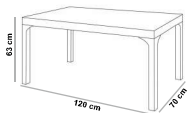

Texas Oturma Grubu (HT210)

1 adet İkili Rattan California Koltuk
2 adet Tekli Rattan California Koltuk
1 adet 70x120 Wood Masa

%100 Polipropilen hammaddeden üretilmiştir.
Ahşap görünümü ile dekoratif bir yapıya sahiptir.
Cam Elyaf ve UV katkısı sayesinde güneş ışığından etkilenmez
İç ve dış mekanlarda kullanımına uygun

15.080 ₺

Nirvana Oturma Grubu (HT215)

1 adet Üçlü Rattan California Koltuk
2 adet Tekli Rattan California Koltuk
1 adet 70x120 Wood Masa

%100 Polipropilen hammaddeden üretilmiştir.
Ahşap görünümü ile dekoratif bir yapıya sahiptir.
Cam Elyaf ve UV katkısı sayesinde güneş ışığından etkilenmez
İç ve dış mekanlarda kullanımına uygun

18.300 ₺