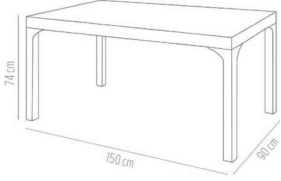

%100 Polipropilen hammaddeden üretilmiştir.
Ahşap görünümü ile dekoratif bir yapıya sahiptir
Cam Elyaf ve UV katkısı sayesinde güneş ışığından etkilenmez
İç ve dış mekanlarda kullanımına uygun

14.480 ₺

Kahve