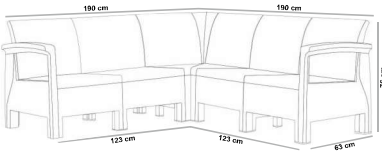

1 adet Rattan Köşe Oturma Grubu 3+2 1 adet Rattan Camlı Sehpa

%100 Polipropilen hammaddeden üretilmiştir.
Rattan görünümü ile dekoratif bir yapıya sahiptir
Cam Elyaf ve UV katkısı sayesinde güneş ışığından etkilenmez
İç ve dış mekanlarda kullanımına uygun