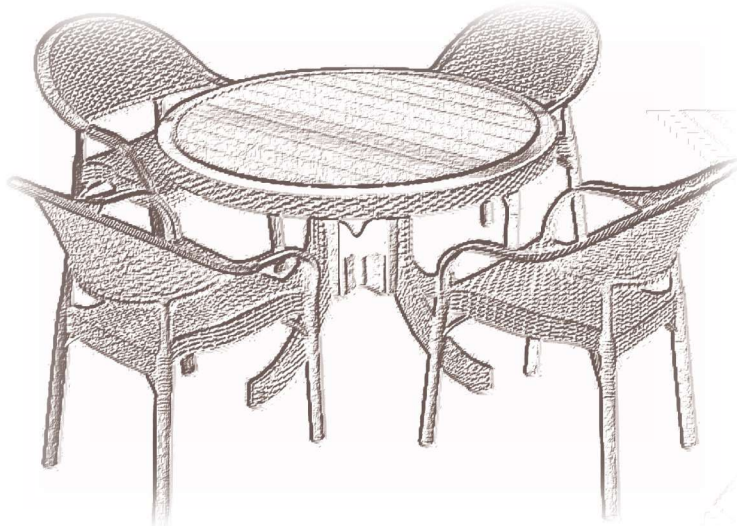

%100 Polipropilen hammaddeden üretilmiştir.
dekoratif bir yapıya sahiptir
Cam Elyaf ve UV katkısı sayesinde güneş ışığından etkilenmez
İç ve dış mekanlarda kullanımına uygun

Beyaz Teak Yeşil K. Kahve

170 ₺