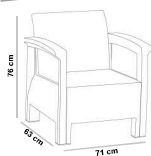

Toscana Oturma Grubu (HK955)

1 adet İkili Rattan California Koltuk
2 adet Tekli Rattan California Koltuk
1 adet Camlı Sehpa

%100 Polipropilen hammaddeden üretilmiştir.
Ahşap görünümü ile dekoratif bir yapıya sahiptir.
Cam Elyaf ve UV katkısı sayesinde güneş ışığından etkilenmez
İç ve dış mekanlarda kullanımına uygun

13.300 ₺

Amazon Oturma Grubu (HK965)

1 adet Üçlü Rattan California Koltuk
2 adet Tekli Rattan California Koltuk
1 adet Camlı Sehpa

%100 Polipropilen hammaddeden üretilmiştir.
Ahşap görünümü ile dekoratif bir yapıya sahiptir.
Cam Elyaf ve UV katkısı sayesinde güneş ışığından etkilenmez
İç ve dış mekanlarda kullanımına uygun

16.240 ₺