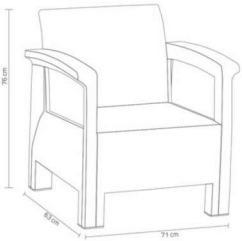

Barcelona Sofa Set -HK805

**2 adet Sofa Koltuk
1 adet Sofa Sehpa**

%100 Polipropilen hammaddeden üretilmiştir.
Rattan görünümü ile dekoratif bir yapıya sahiptir
Cam Elyaf ve UV katkısı sayesinde güneş ışığından etkilenmez
İç ve dış mekanlarda kullanımına uygun

5.720 ₺

California Balkon Seti -HK950

**2 adet Rattan Koltuk
1 adet Rattan Camlı Sehpa**

%100 Polipropilen hammaddeden üretilmiştir.
Rattan görünümü ile dekoratif bir yapıya sahiptir
Cam Elyaf ve UV katkısı sayesinde güneş ışığından etkilenmez
İç ve dış mekanlarda kullanımına uygun

8.840 ₺