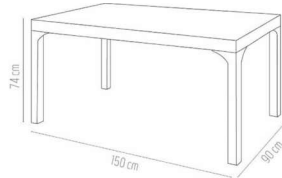

18.000 ₺

Ø120cm Yuvarlak Rattan Camlı Masa + Bambu Koltuk Takımı

1 adet Ø120 Rattan Camlı Yuvarlak Masa + 4 adet Bambu Koltuk

Camlı Takım **15.800 ₺**

Camsız Takım **12.000 ₺**

90x90 Comfort Rattan Camlı Masa + 4 Bambu Koltuk